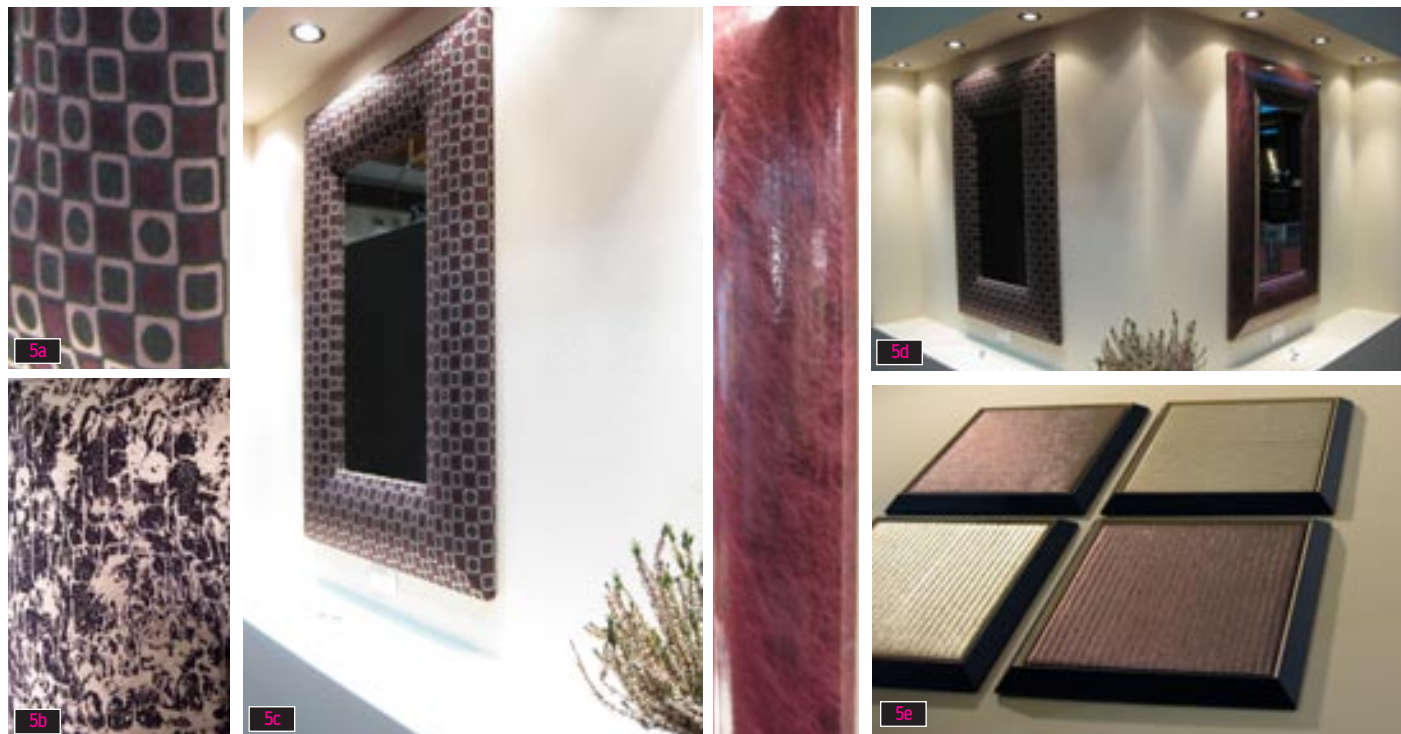

3a. CODICE:PC - 001. Cornice con scomparti porta-chiavi nero con inserti in stoffa rose nero e oro. 176cm x 116cm.  
CODICE: BR - 001. Bancone reception nero con inserto stoffa rose nero e oro. 170cm x 40cm x 110cm.

4a

4b

4c

4d

4e

4f

4a. CODICE: S - 3210 ARABESQUE. Multistrato pioppo trattato antitarlo rivestito con tessuto disegni arabesque platino. Colori: platino, argento nero, argento. 4b. CODICE: S - 3210 VELLUTO LISCIO. Multistrato pioppo trattato antitarlo rivestito con velluto liscio viola. Colori: vari. 4c. CODICE: S - 3210 RICAMO. Multistrato pioppo trattato antitarlo rivestito con velluto ricamo lilla. Colori: lilla, verde, beige, blu. 4d. CODICE: S - 3210 MAHARAJA. Multistrato pioppo trattato antitarlo rivestito con tessuto Maharaja nero - oro e avorio - oro. Colori: argento: panna-nero-prugna/ oro: nero-avorio/ rame: nero-verde. 4e Sinistra. CODICE: S - 3210 FOGLIA ORO. Multistrato pioppo trattato antitarlo rivestito in foglia oro. Colori: foglia oro / foglia argento. CODICE: S- 3210 COCCODRILLO. Multistrato pioppo trattato antitarlo rivestito con pelle di vitello stampata coccodrillo marrone. Colori: marrone, rosso, grigio, nero. CODICE: S - 3210 ARABESQUE platino. 4f Sinistra. CODICE: S - 3210 VELLUTO. Multistrato pioppo trattato antitarlo rivestito con velluto bianco con ricami argento. Colori: blu, nero, bianco, grigio, marrone. CODICE: S- 3210 VELLUTO LISCIO viola. CODICE: S - 3210 RICAMO lilla

**5a.** CODICE: S - 3210 GEOMETRICO. Multistrato pioppo trattato antitarlo rivestito con tessuto geometrico rosa. Colori: beige, senape, arancio, viola, blu, rosa, grigio, rosso. **5b.** CODICE: S - 3210 MAHARAJA nero-oro. **5c.** CODICE: S - 3210 GEOMETRICO rosa. CODICE: S - 3210 FILANTE. Multistrato pioppo trattato antitarlo rivestito con pvc effetto filante rosa. Colori: argento, rosa, celeste, senape, rame. **5e.** CODICE: Q - 0001 Quadro in tessuto cadetto color bronzo e oro. Colori: viola, argento, oro, bronzo.