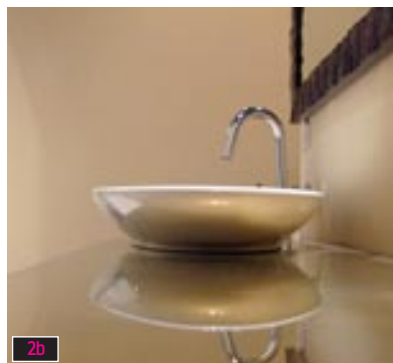

1a

1b

1d

1c

1e

**1a.** CODICE: T - 0001. Testiera in multistrati pioppo trattato antitarlo, con imbottitura in pvc lavorato a cassetta color rame. 192cm x 118cm. **1b.** CODICE: GL - 001. Letto in multistrato pioppo trattato antitarlo, testa di moro con inserti in pvc lavorato a cassetta color rame. 192cm x 162cm x 42cm. **1c.** CODICE: MT - 001. Mobile angolare testa di moro. 200cm x 30cm x 110cm. **1d** CODICE: T - 0001 (Particolare) imbottitura in pvc lavorato a cassetta color rame. **1e.** CODICE: C - 0001. Consolle in multistrati pioppo trattato antitarlo, testa di moro con piano in foglia oro e vetro. 90cm x 35cm x 80cm.

2a. CODICE: MB - 001. Mobile bagno in multistrato pioppo trattato antitarlo, testa di moro con piano foglia oro e vetro. 200cm x 45cm x 75cm. CODICE: S - 3128 Caramello. Specchiera in legno ayous trattato antitarlo e pasta di legno color caramello. 2c. CODICE: P - 0001. Panchetta testa di moro con imbottitura in finta pelle marrone. 90cm x 25cm x 62cm.

3a. CODICE:PC - 001. Cornice con scomparti porta-chiavi nero con inserti in stoffa rose nero e oro. 176cm x 116cm.  
CODICE: BR - 001. Bancone reception nero con inserto stoffa rose nero e oro. 170cm x 40cm x 110cm.