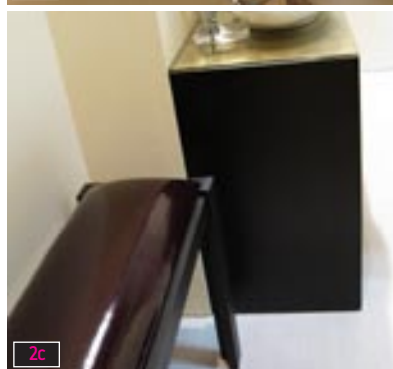

1a

1b

1d

1c

1e

**1a.** CODICE: T - 0001. Testiera in multistrati pioppo trattato antitarlo, con imbottitura in pvc lavorato a cassetta color rame. 192cm x 118cm. **1b.** CODICE: GL - 001. Letto in multistrato pioppo trattato antitarlo, testa di moro con inserti in pvc lavorato a cassetta color rame. 192cm x 162cm x 42cm. **1c.** CODICE: MT - 001. Mobile angolare testa di moro. 200cm x 30cm x 110cm. **1d** CODICE: T - 0001 (Particolare) imbottitura in pvc lavorato a cassetta color rame. **1e.** CODICE: C - 0001. Consolle in multistrati pioppo trattato antitarlo, testa di moro con piano in foglia oro e vetro. 90cm x 35cm x 80cm.

2a. CODICE: MB - 001. Mobile bagno in multistrato pioppo trattato antitarlo, testa di moro con piano foglia oro e vetro. 200cm x 45cm x 75cm. CODICE: S - 3128 Caramello. Specchiera in legno ayous trattato antitarlo e pasta di legno color caramello. 2c. CODICE: P - 0001. Panchetta testa di moro con imbottitura in finta pelle marrone. 90cm x 25cm x 62cm.

3a. CODICE:PC - 001. Cornice con scomparti porta-chiavi nero con inserti in stoffa rose nero e oro. 176cm x 116cm.  
CODICE: BR - 001. Bancone reception nero con inserto stoffa rose nero e oro. 170cm x 40cm x 110cm.